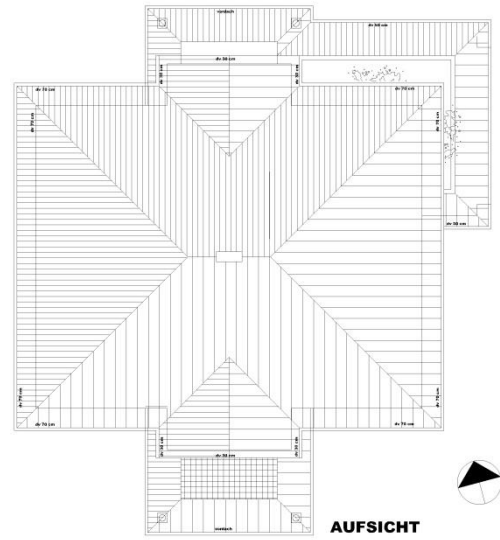

BÜROGEMEINSCHAFT BALLHAUS & BALLHAUS

EINFAMILIENHAUS
ERKENBRECHTSWEILER

NEUBAU EINES EINFAMILIENHAUSES
IN ERKENBRECHTSWEILER GERMANY

ANSICHT OST

ANSICHT WEST

ANSICHT SÜD

ANSICHT NORD

ERDGESCHOSS

UNTERGESCHOSS

DACHGESCHOSS

AUF S I C H T