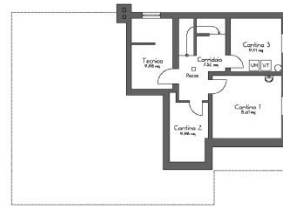

VILLA LAZISE

PROJEKTMANGEMENT
FÜR DIE MODERNISIERUNG EINER VILLA IN LAZISE AM GARDASEE

PLANIMETRIA 1 : 100

SEZIONE 1 : 100

OVEST

SUD

EST

NORD

PIANO INTERRATO

PIANO TERRA

PRIMO PIANO

SEZIONE