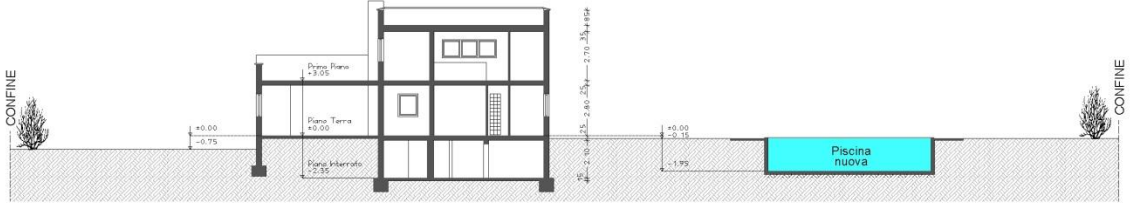

VILLA LAZISE

PROJEKTMANGEMENT
FÜR DIE MODERNISIERUNG EINER VILLA IN LAZISE AM GARDASEE

PLANIMETRIA 1 : 100

SEZIONE 1 : 100

OVEST

SUD

EST

NORD

PIANO INTERRATO

PIANO TERRA

PRIMO PIANO

SEZIONE