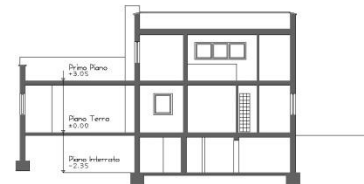

VILLA LAZISE

PROJEKTMANGEMENT
FÜR DIE MODERNISIERUNG EINER VILLA IN LAZISE AM GARDASEE

PLANIMETRIA 1 : 100

SEZIONE 1 : 100

OVEST

SUD

EST

NORD

PIANO INTERRATO

PIANO TERRA

PRIMO PIANO

SEZIONE