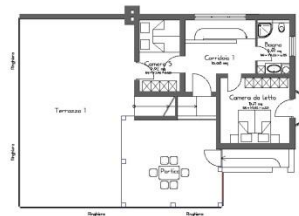

VILLA LAZISE

PROJEKTMANGEMENT
FÜR DIE MODERNISIERUNG EINER VILLA IN LAZISE AM GARDASEE

PLANIMETRIA 1 : 100

SEZIONE 1 : 100

OVEST

SUD

EST

NORD

PIANO INTERRATO

PIANO TERRA

PRIMO PIANO

SEZIONE