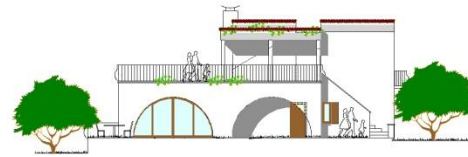

VILLA LAZISE

PROJEKTMANGEMENT
FÜR DIE MODERNISIERUNG EINER VILLA IN LAZISE AM GARDASEE

PLANIMETRIA 1 : 100

SEZIONE 1 : 100

OVEST

SUD

EST

NORD

PIANO INTERRATO

PIANO TERRA

PRIMO PIANO

SEZIONE