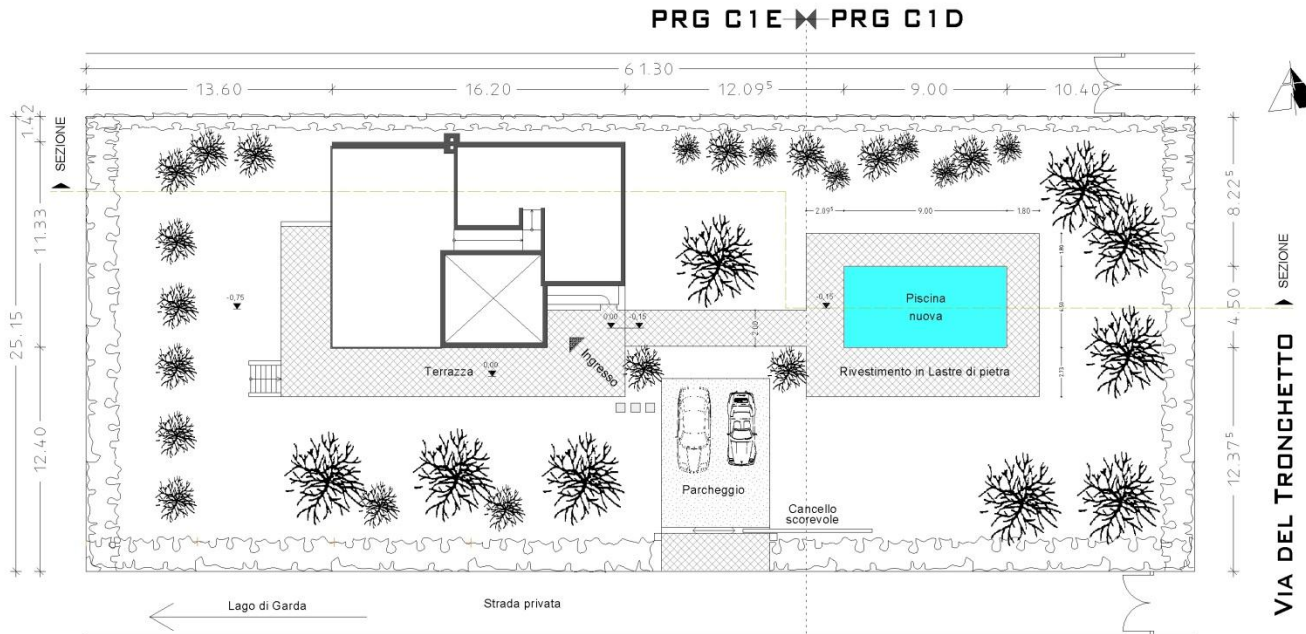

VILLA LAZISE

PROJEKTMANGEMENT
FÜR DIE MODERNISIERUNG EINER VILLA IN LAZISE AM GARDASEE

PLANIMETRIA 1 : 100

SEZIONE 1 : 100

OVEST

SUD

EST

NORD

PIANO INTERRATO

PIANO TERRA

PRIMO PIANO

SEZIONE